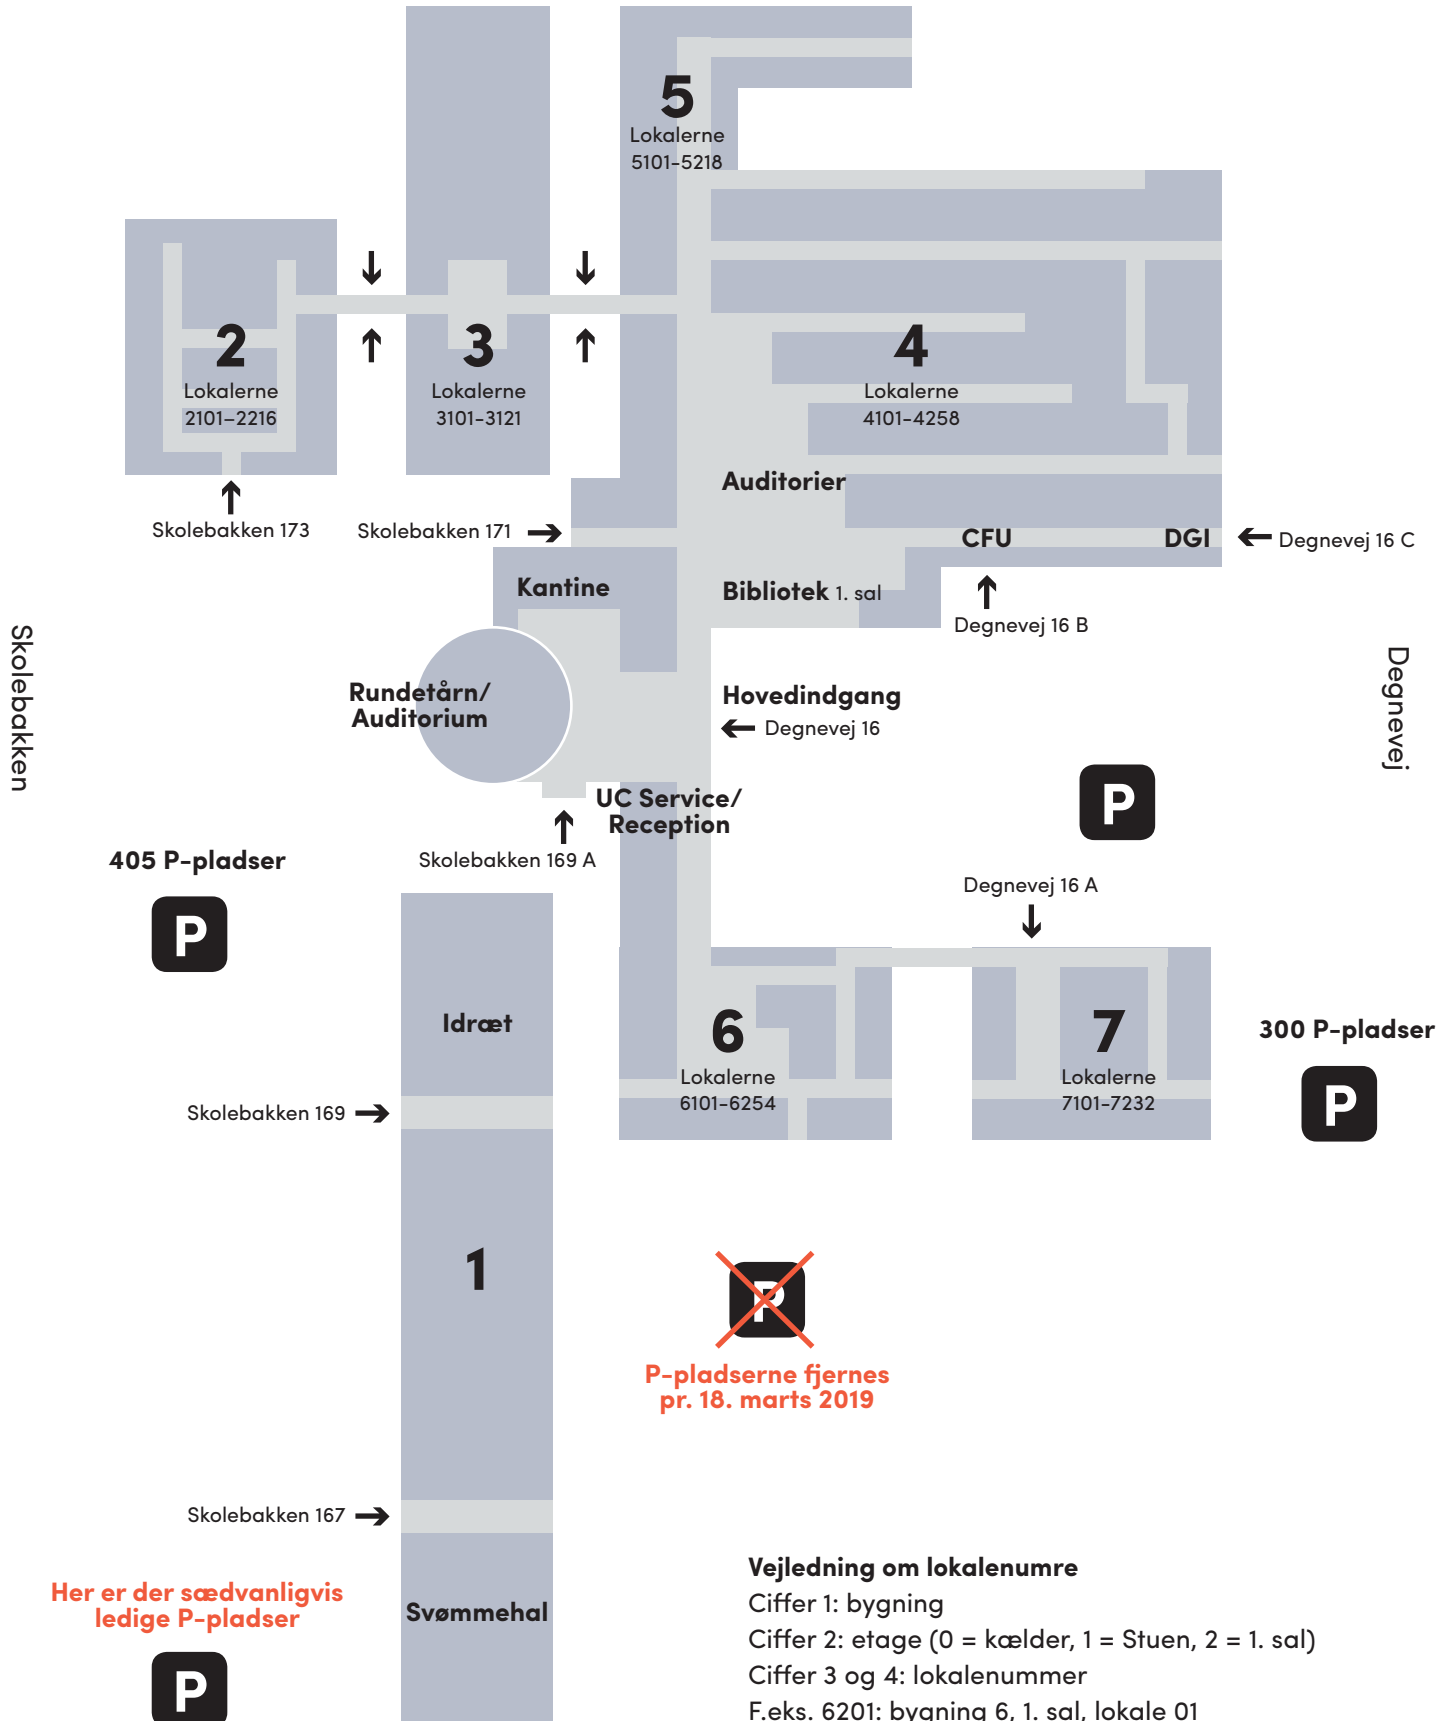

UC SYD

Degnevej 16, DK-6705 Esbjerg Ø

+45 7266 2000

ucsyd.dk

Her er der sædvanligvis ledige P-pladser

Vejledning om lokalenumre

Ciffer 1: bygning

Ciffer 2: etage (0 = kælder, 1 = Stuen, 2 = 1. sal)

Ciffer 3 og 4: lokalenummer

F.eks. 6201: bygning 6, 1. sal, lokale 01

— Gangarealer